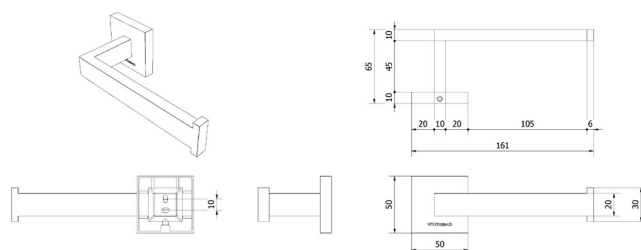

FDV- DOKUMENTASJON

NRF
7539183

Varenummer
VB-005055-01

Navn
Luna Rett toalettrullholder krom

Produktbilde:

Strektegning:

KOMPONENTER

Produktet er beregnet for innendørs bruk.
Messing og rustfritt stål

TEKNISK DATA

Nettomål LxBxH cm	161x50x65
Netto vekt kg	0,27
Overflate farge	Krom

MONTERING

Monteres i henhold til medfølgende manual.
Tips til montering av tilbehør når veggen er flislagt, er å skru i fugene. Ved montering i dusjsone husk silikon.
NB: Sørg for at det er spikerslag.